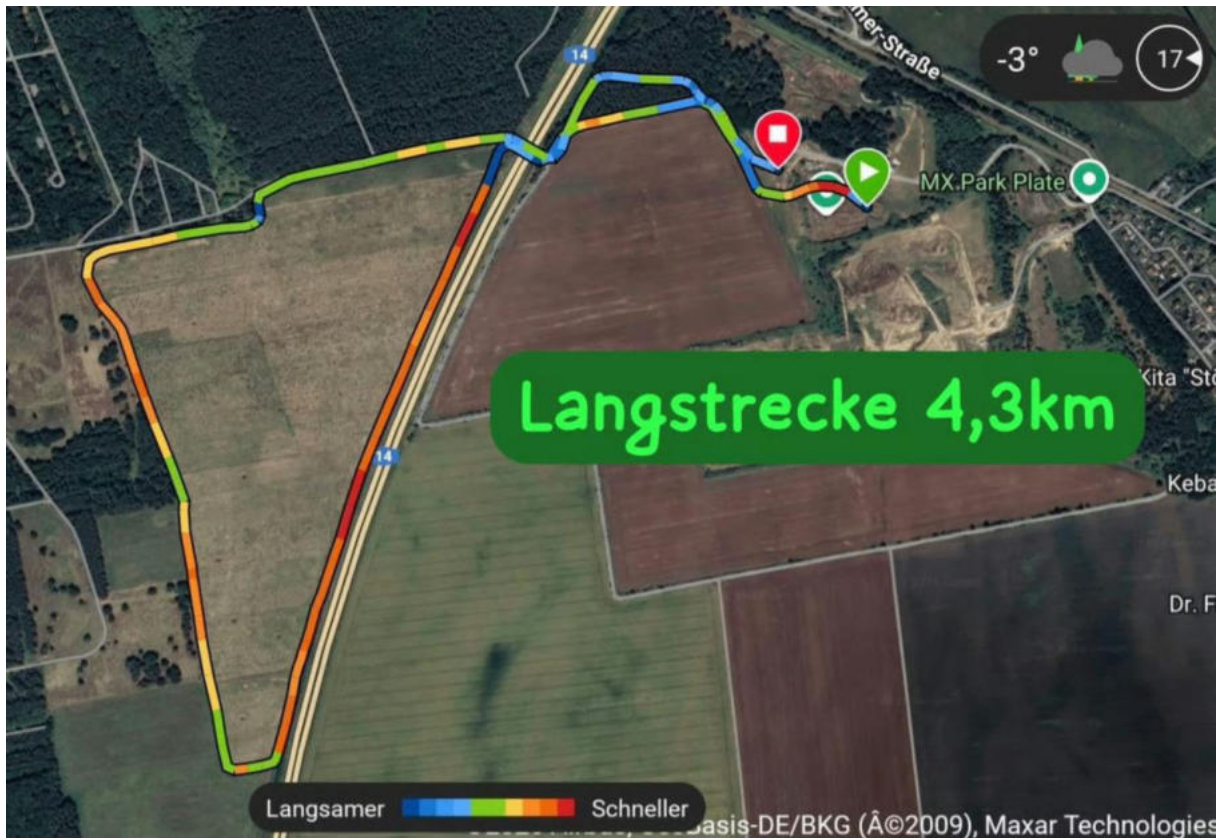

Streckenverlauf Langstrecke