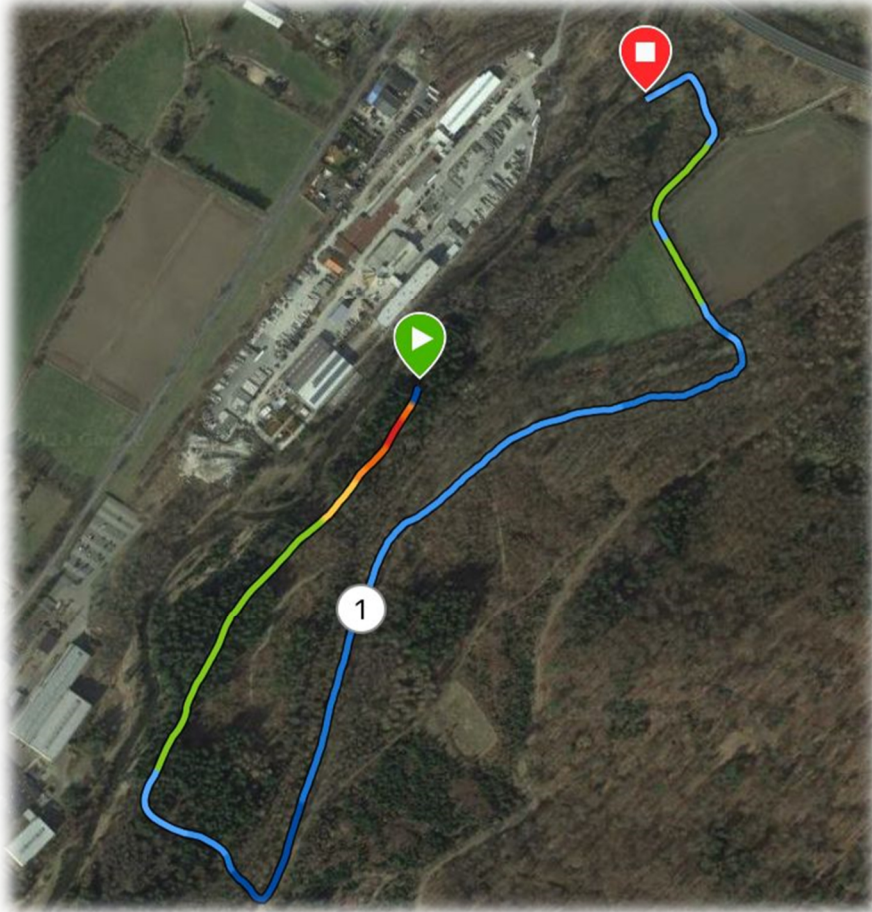

## Ablaufplan LVSP THS am 9. Juni 2024

ab 7:30 Uhr	<b>Anmeldung + Chipkontrolle</b>
ca. 8:00 Uhr	<b>Begrüßung aller Teilnehmer</b>
ca. 8:15 Uhr	<b>Abfahrt zum Geländelauf</b> <b>(Richter: Rainer Grünig)</b> <b>Geländelauf 2000m + Sprint-VK 1000m</b>
ca. 8:15 Uhr	<b>Gehorsam VK3 (Richter: Harald Geber)</b>
ca. 10:00 Uhr	<b>Gehorsam VK1 (Richter: Rainer Grünig)</b> <b>Gehorsam VK2 (Richter: Harald Geber)</b>
ca. 12:00 Uhr	<b>Laufdisziplinen</b> <b>Sprint-VK: Hürdenlauf, Slalom, Hindernisbahn</b> <b>VK 3: Hindernisbahn, Slalom, Hürdenlauf</b> <b>VK 2: Hürdenlauf, Slalom, Hindernisbahn</b> <b>VK 1: Hindernisbahn, Slalom, Hürdenlauf</b>
ca. 15:00 Uhr	<b>CSC</b>
ca. 15:30 Uhr	<b>Shorty</b>
ca. 16:30 Uhr	<b>Siegerehrung</b>

## Platzplan für Gehorsam

**Tor 2**

**Ausgang  
Gehorsam  
VK 3**

**Ein- und Ausgang  
Gehorsam VK2**

**Tor 1**

**Eingang  
Gehorsam  
VK 3**

**Ein- und Ausgang  
Gehorsam VK1**

## Strecke Geländelauf 2000m

Adresse für das Navi: 38685 Langelsheim, Innerstetal 8

**ACHTUNG! Auf dem Weg vom Parkplatz zum Start muss der Hund diese Brücke überqueren!**

## Strecke Sprint-VK 1000m