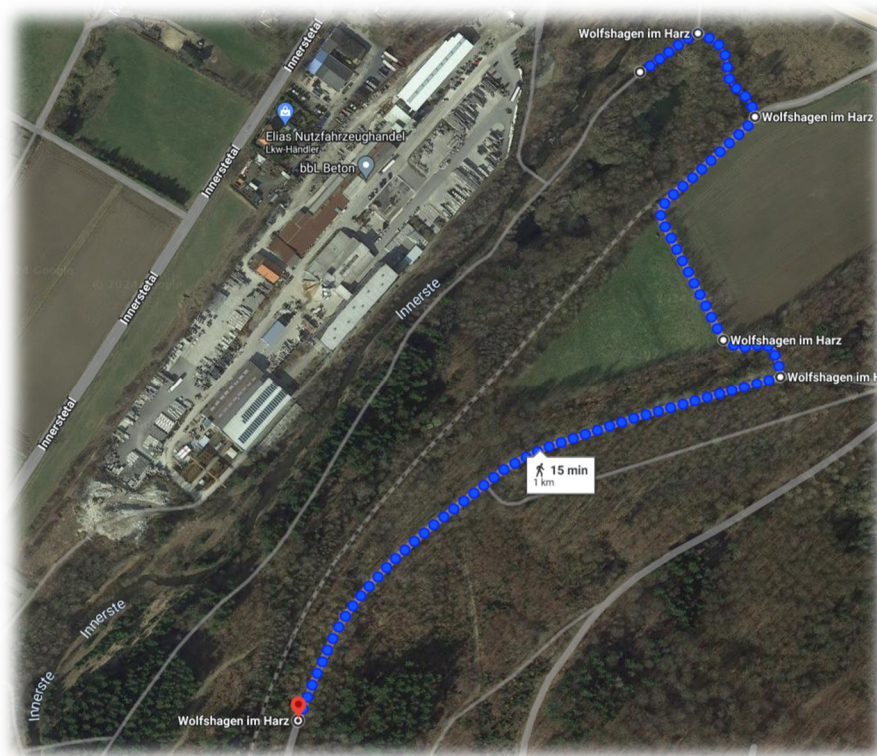

Strecke Sprint-VK 1000m

Teilnehmerliste Sprint-VK

Platz	Start-Nr.	Name des Hundeführers Name des Hundes Mitgliedsverein	1.1 Gelände- lauf	1.2 Drei- sprung	1.3 Slalom- lauf	1.4 Hindemis- lauf	Gesamt Zeit	Gesamt- punkt- zahl
	Alters- klasse							
	50	Janine Schinköthe Zazou, Appenzeller Sennenhund VdH Celle	0:00,00 / 0	0,00 / 0	0,00 / 0	0,00 / 0	0,00	0,00
	w ab 19							
	51	Nina Schröter Hitch, Mischling PHV Hameln	0:00,00 / 0	0,00 / 0	0,00 / 0	0,00 / 0	0,00	0,00
	w ab 35							
	52	Kimberly Steding Jack Jalon of Cherokee Indian, Aust PHV Hameln	0:00,00 / 0	0,00 / 0	0,00 / 0	0,00 / 0	0,00	0,00
	w ab 19							
	53	Christian Schulz-Hämpke Edward, Miniature American Sheph HSV Bockenem	0:00,00 / 0	0,00 / 0	0,00 / 0	0,00 / 0	0,00	0,00
	m ab 19							
	54	Fenja Giesecke Cooper, Mischling SGV Langelsheim e.V.	0:00,00 / 0	0,00 / 0	0,00 / 0	0,00 / 0	0,00	0,00
	w ab 35							
	55	Marja Kowalewski Naala, Mischling PHV Misburg	0:00,00 / 0	0,00 / 0	0,00 / 0	0,00 / 0	0,00	0,00
	w ab 19							
	56	Marcel Härke Tobi, Mischling HC Lachtetal	0 / 0	0,00 / 0	0,00 / 0	0,00 / 0	0,00	0,00
	m bis 14